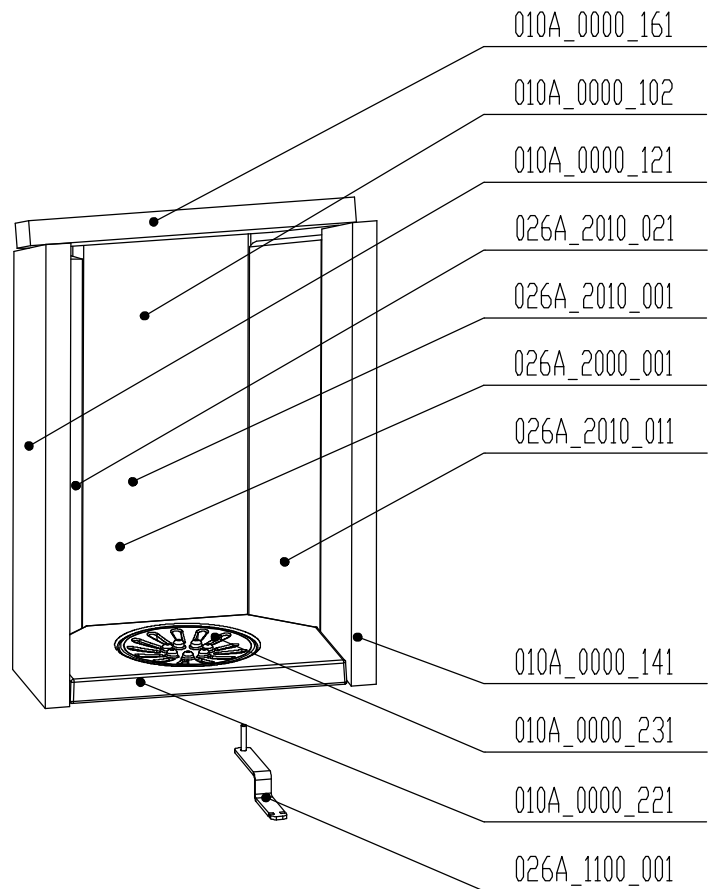

MODEL:
MODELL:

TUDELA R 01

KRBOVÁ KAMNA
STOVE
KAMINOFEN

List/Listu:
Sheet/Sheets:
Blatt/Blätter:

3/5