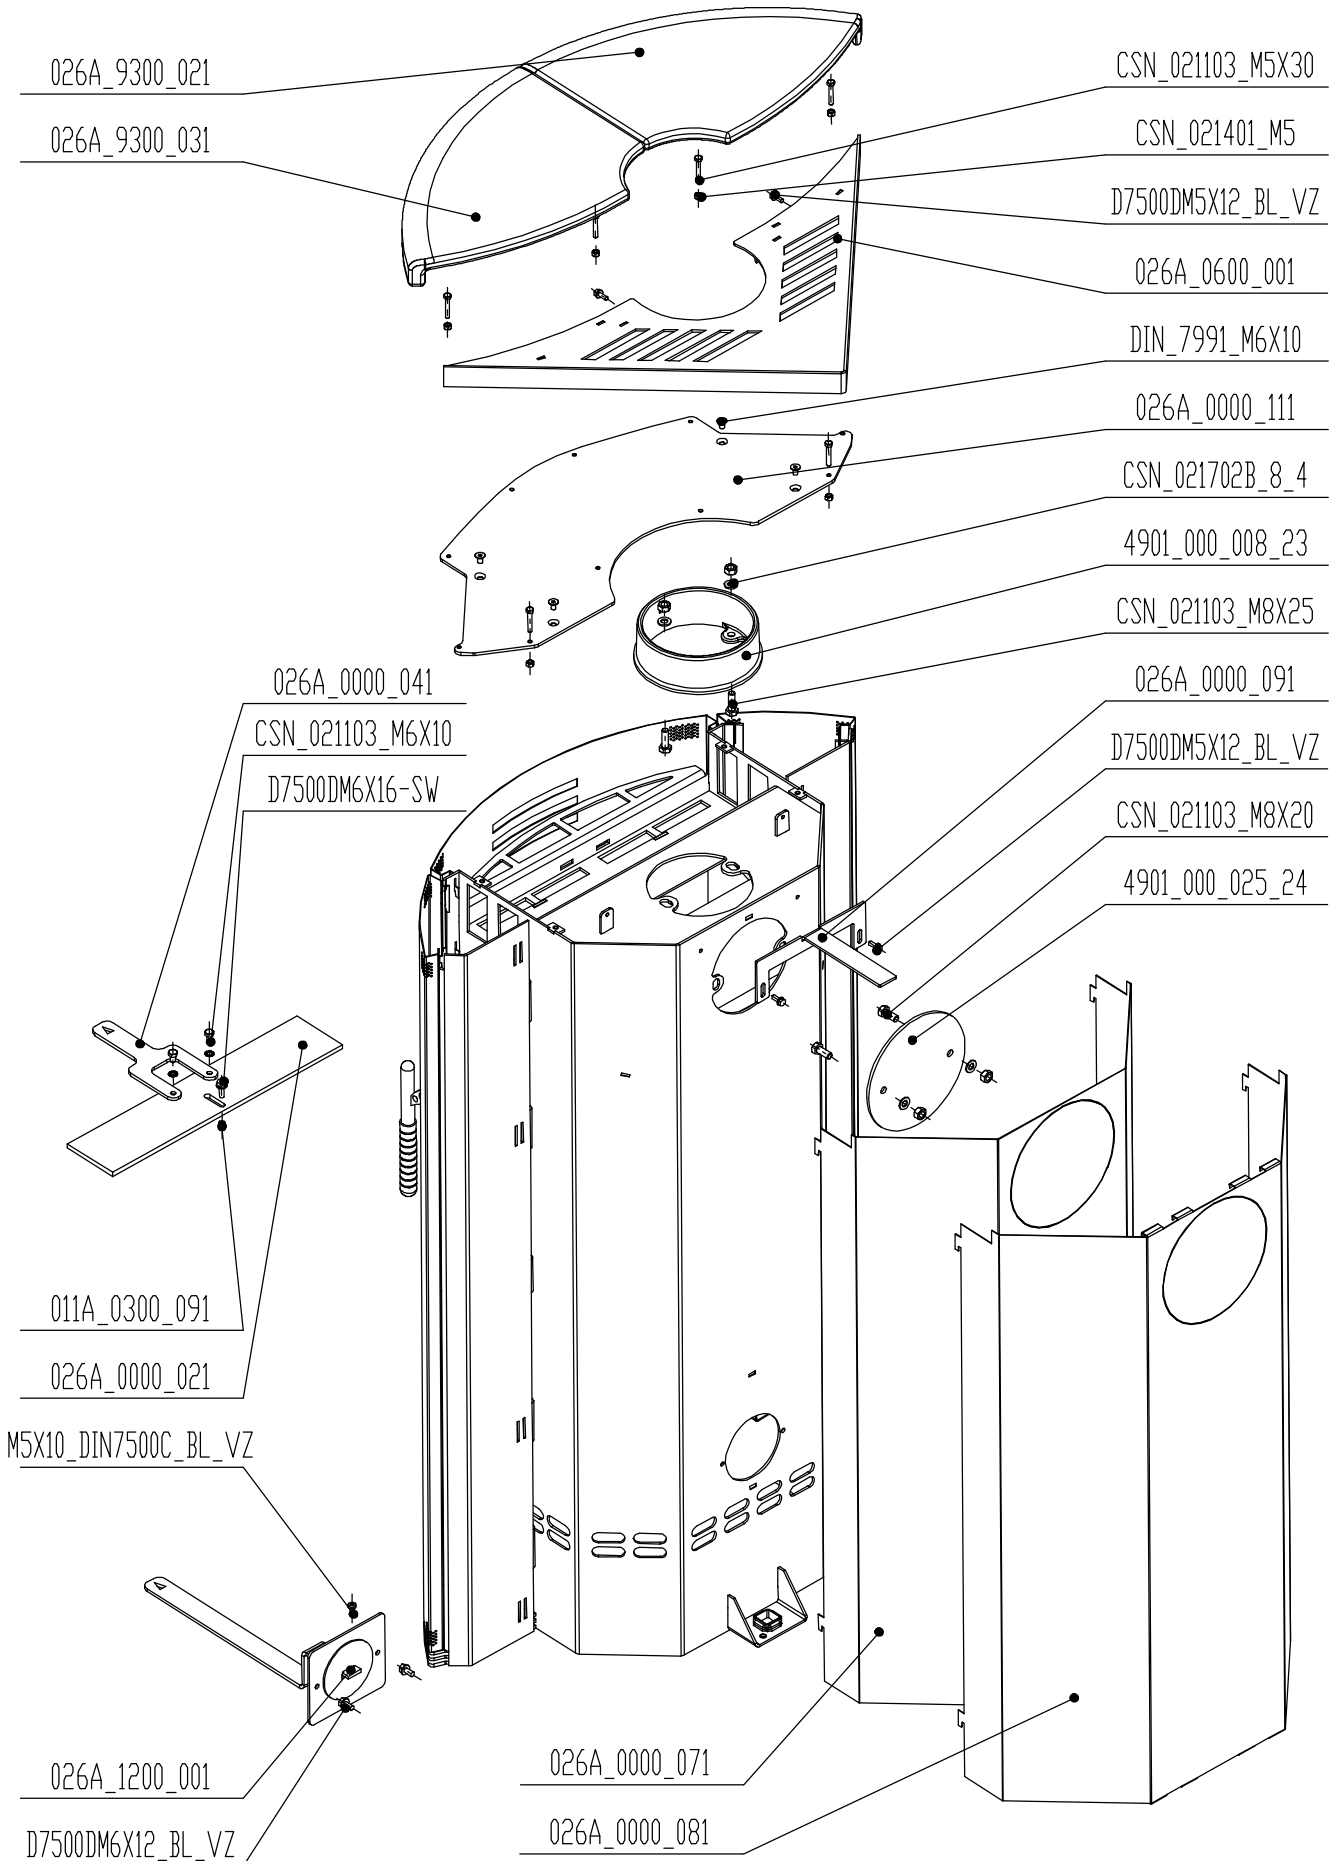

G  
3:10

H  
3:10

MODEL:  
MODELL:

TUDELA R 01

KRBOVA KAMNA  
STOVE  
KAMINOFEN

List/Listur  
Sheet/Sheets:  
Blatt/Blätter:

2/5

MODEL:  
MODELL: