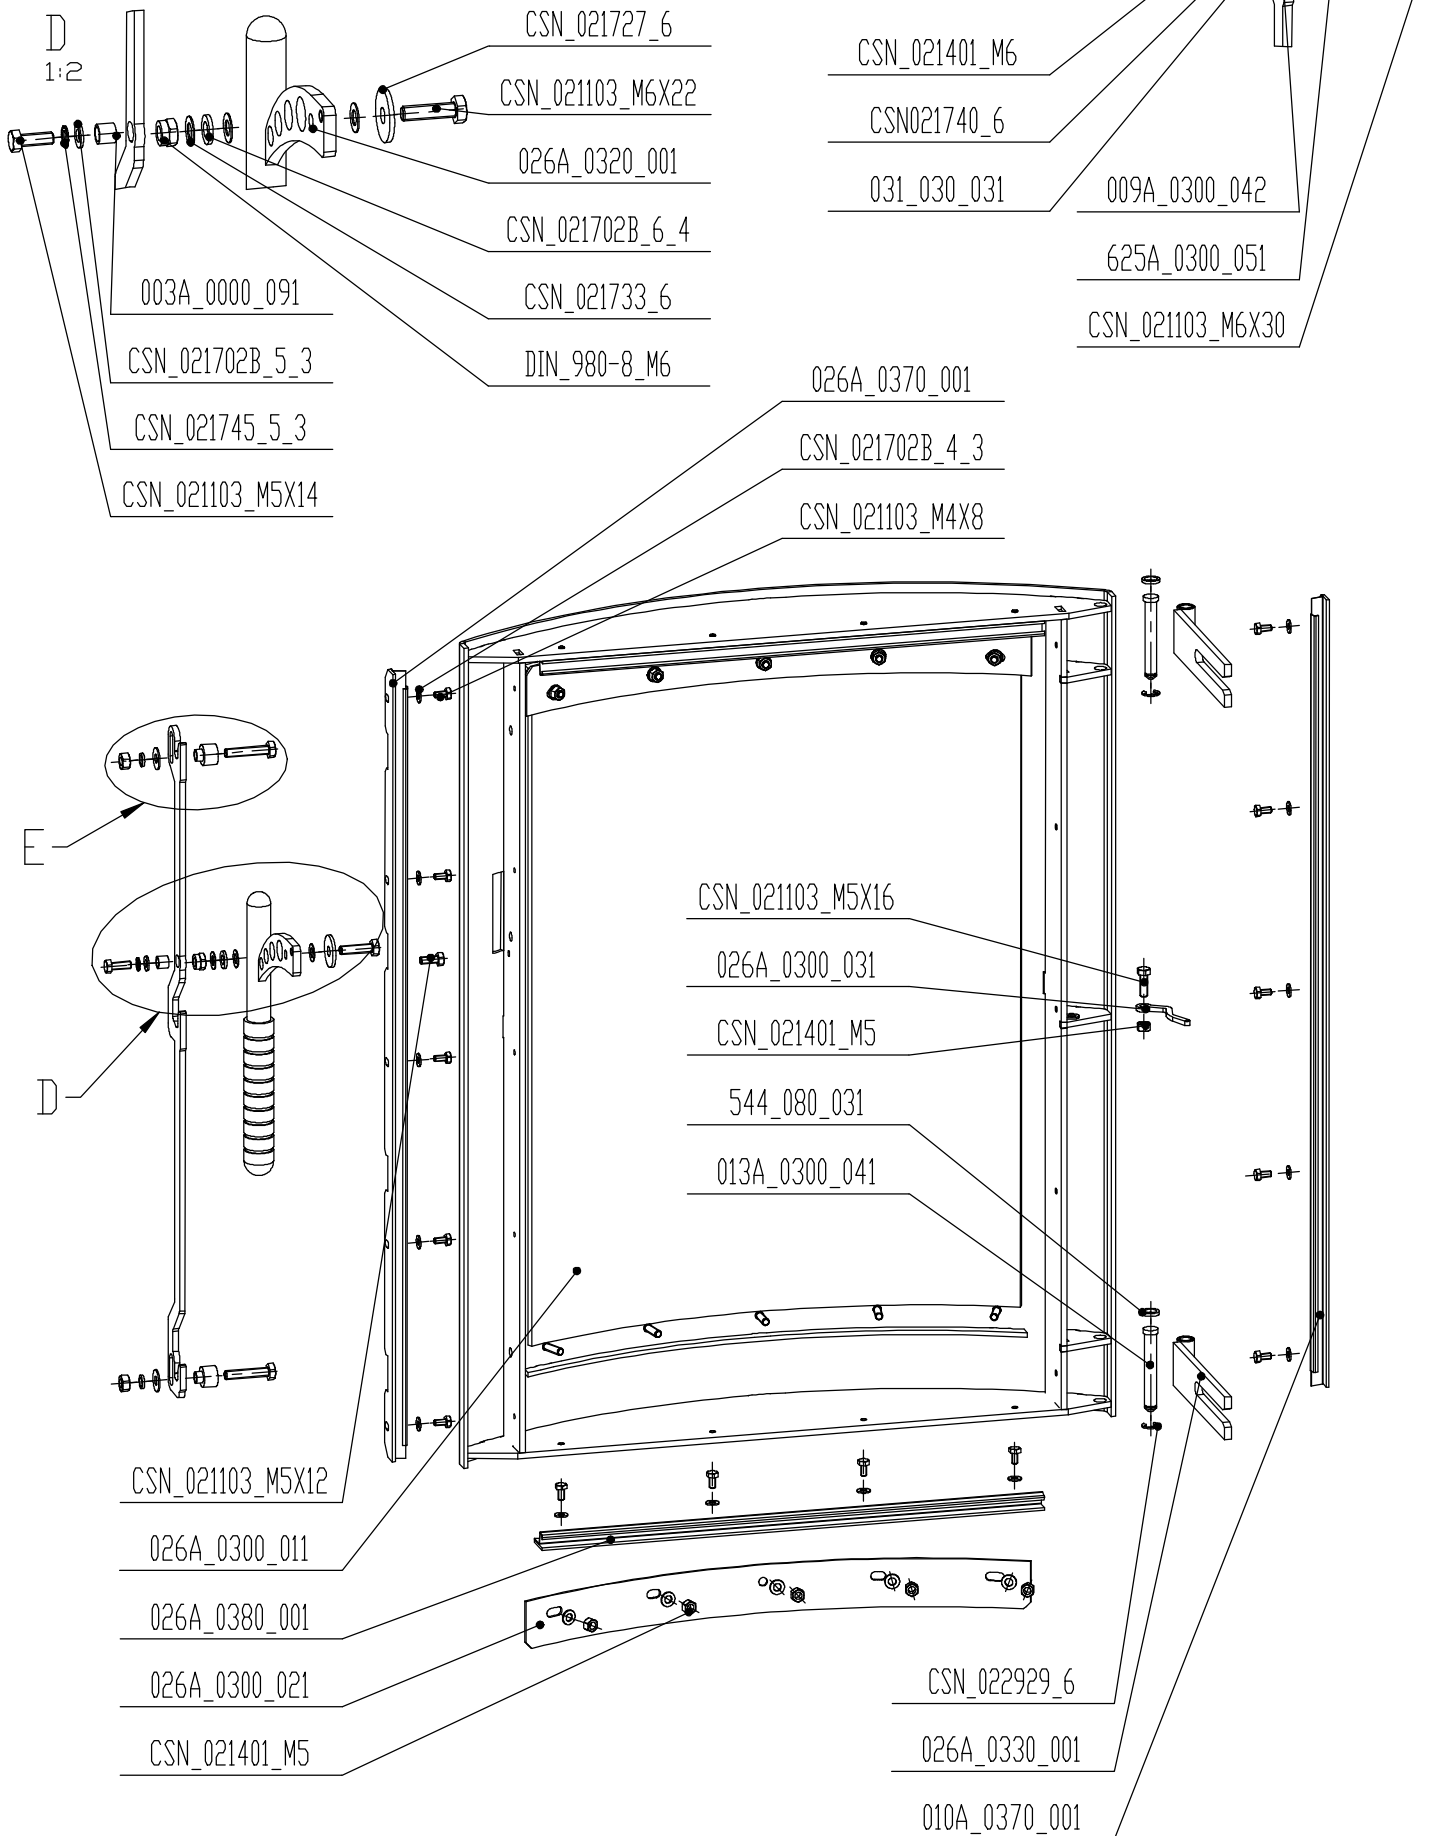

TUDELA R 01

KRBOVÁ KAMNA  
STOVE  
KAMINOFEN

List/Listu:  
Sheet/Sheets:  
Blatt/Blätter:

3/5

MODEL:  
MODELL: TUDELA R 01

DVERE  
DOOR  
TUR

List/Listur  
Sheet/Sheets:  
Blatt/Blätter: 4/5

E  
1:2