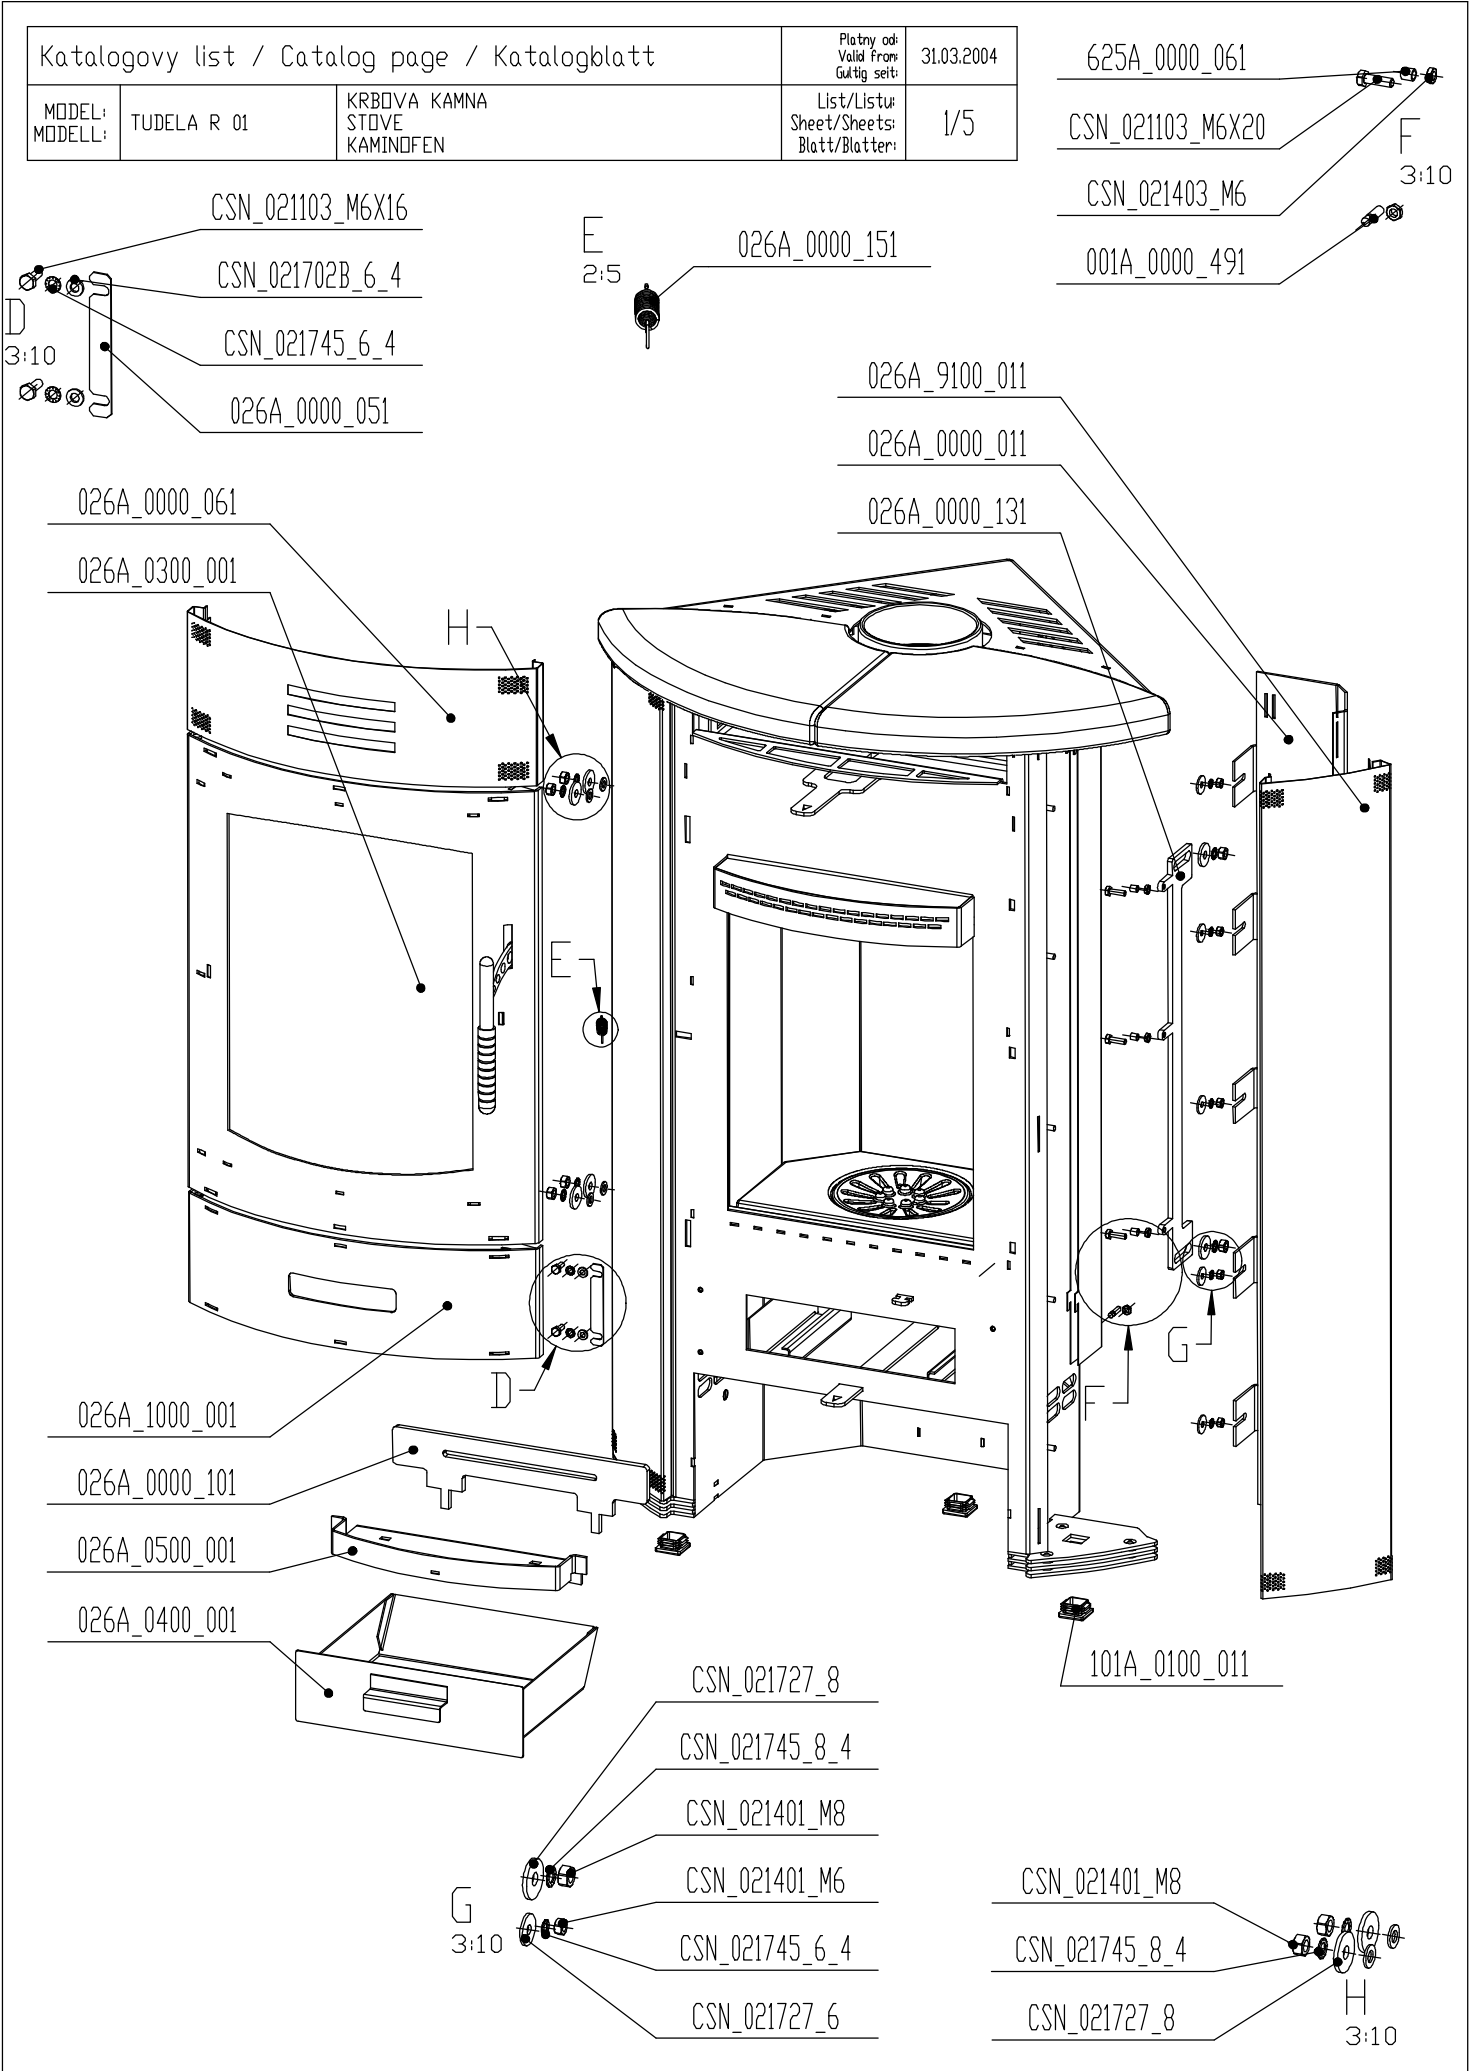

MODEL:  
MODELL: TUDELA R 01

KRBOVÁ KAMNA  
STOVE  
KAMINOFEN

List/Liste:  
Sheet/Sheets:  
Blatt/Blätter: 1/5

625A\_0000\_061

CSN\_021103\_M6X20

CSN\_021403\_M6

001A\_0000\_491

CSN\_021103\_M6X16

G  
3:10

H  
3:10

MODEL:  
MODELL:

TUDELA R 01

KRBOVA KAMNA  
STOVE  
KAMINOFEN

List/Listur  
Sheet/Sheets:  
Blatt/Blätter:

2/5

MODEL:  
MODELL: