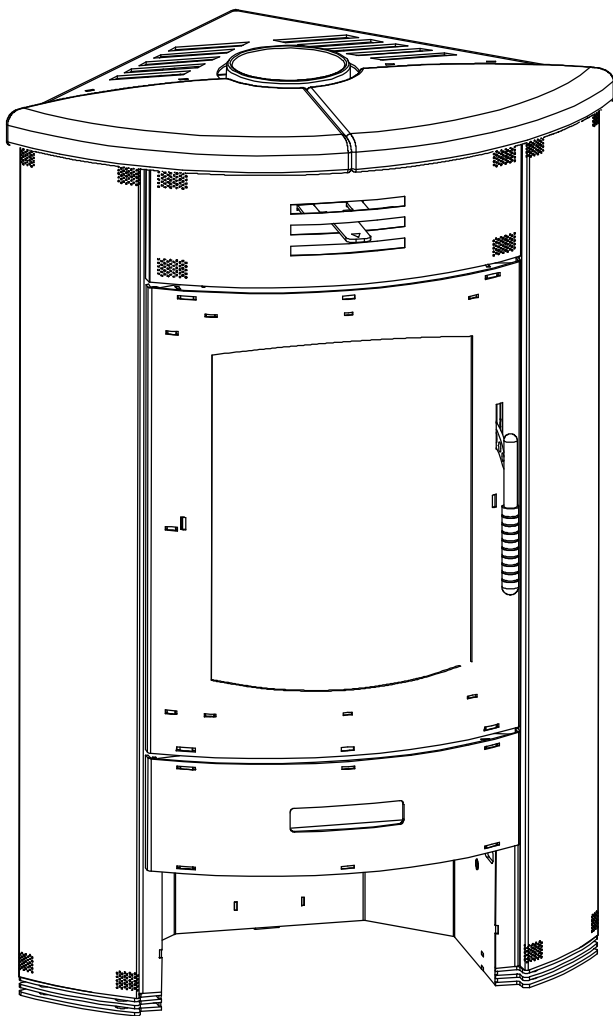

MODEL:
MODELL:

TUDELA R 01

KRBOVÁ KAMNA
STOVE
KAMINOFEN

List/Listu:
Sheet/Sheets:
Blatt/Blätter:

3/5